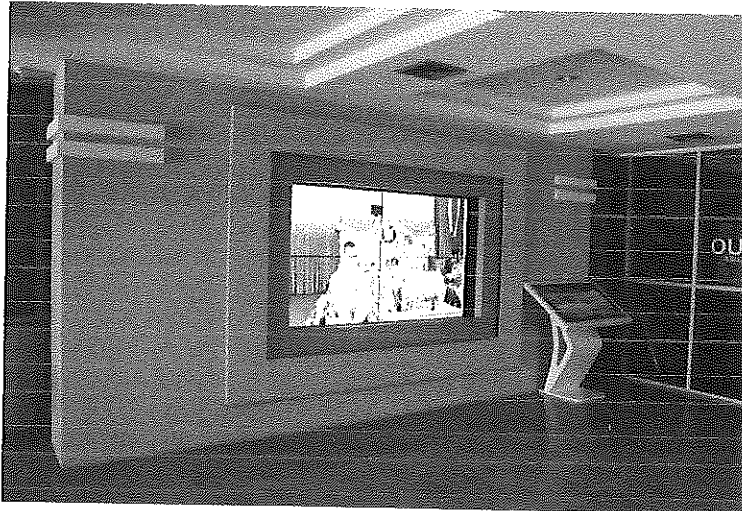

## ระบบการให้บริการห้องสมุด Digital LargeWall และระบบ Digital BookShelves

ระบบงานได้รับการพัฒนาขึ้นเพื่อเป็นแหล่งรวบรวมข้อมูล ข่าวสาร กิจกรรม การประชาสัมพันธ์ของห้องสมุด โรงเรียนนายร้อยตำรวจ (ร.ร.นรต.) สำหรับให้ผู้ใช้งานสามารถใช้งานได้อย่างสะดวก รวดเร็ว โดยใช้เทคโนโลยีหน้าจอแบบระบบสัมผัส (Touch Screen Monitor) และฉายผ่านหน้าจอขนาดใหญ่ (Large Wall Display) และระบบ Digital Bookshelves ซึ่งใช้เป็นแหล่งรวบรวมหนังสือ และสื่อความรู้ ในรูปแบบดิจิทัล และระบบ Hall of Fame ใช้เป็นแหล่งรวบรวมข้อมูลประวัติของบุคคลที่ทำคุณงามความดีในวงการตำรวจ ซึ่งทั้งหมดได้รับการออกแบบให้มีความสวยงาม ทันสมัย โดยมีระบบงานต่าง ๆ ดังต่อไปนี้

1. ระบบงาน Large wall display เป็นระบบใช้ในการประชาสัมพันธ์ข้อมูลข่าวสารต่าง ๆ ซึ่งเกี่ยวกับห้องสมุดโรงเรียนนายร้อยตำรวจ และข้อมูลต่าง ๆ ในหลากหลายมิติ โดยระบบจะแสดงข้อมูลผ่านจอภาพขนาดใหญ่ ซึ่งผู้ใช้สามารถเรียนรู้รายละเอียดข้อมูลต่าง ๆ ที่สนใจได้ผ่านจอภาพ Touch Screen ซึ่งเมื่อผู้ใช้ทำการเลือกข้อมูลที่ต้องการ จอภาพใหญ่จะเปลี่ยนเป็นข้อมูลที่คลิกเลือกให้ผู้ใช้ทันที